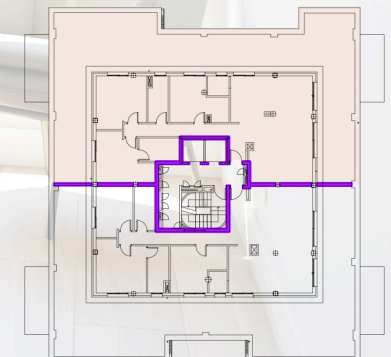

# Residencial Samay

968 969 344

VIV. ÁTICO 7ºB

ESCALA 1:150

CUADRO DE SUPERFICIES UTILES	
VIVIENDA ATICO B	
VESTIBULO	2.30 M2
DISTRIBUIDOR	8.40 M2
COCINA	10.90 M2
LAVADERO	2.15 M2
SALON-COMEDOR	27.00 M2
DORMITORIO 1	12.20 M2
BAÑO 1	4.80 M2
DORMITORIO 2	12.70 M2
DORMITORIO 3	11.15 M2
BAÑO 2	4.45 M2
<b>TOTAL</b>	<b>96.05 M2</b>
TERRAZA	115.55 M2

CUADRO DE SUPERFICIES CONSTRUIDAS	
VIVIENDA ATICO B	
	128.68 M2

[info@residencialsamay.com](mailto:info@residencialsamay.com)

[info@inmointi.com](mailto:info@inmointi.com)