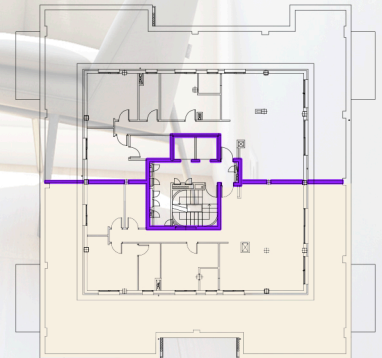

Residencial Samay

968 969 344

VIV. ÁTICO 7ª

CUADRO DE SUPERFICIES UTILES	
VIVIENDA ATICO A	
VESTIBULO	4.60 M2
DISTRIBUIDOR	8.55 M2
COCINA	10.40 M2
LAVADERO	1.95 M2
SALON-COMEDOR	27.55 M2
DORMITORIO 1	12.60 M2
BAÑO 1	4.70 M2
DORMITORIO 2	9.05 M2
DORMITORIO 3	11.10 M2
BAÑO 2	4.75 M2
TOTAL	95.25 M2
TERRAZA	122.05 M2

CUADRO DE SUPERFICIES CONSTRUIDAS	
VIVIENDA ATICO A	
TOTAL	127.69 M2

ESCALA 1:150

info@residencialsamay.com

info@inmointi.com