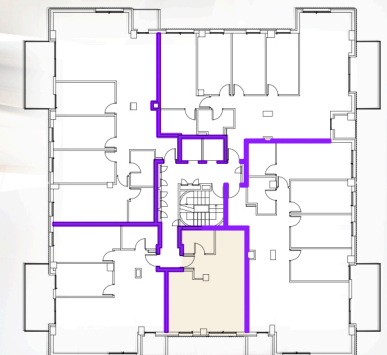

info@residencialsamay.com

info@inmointi.com