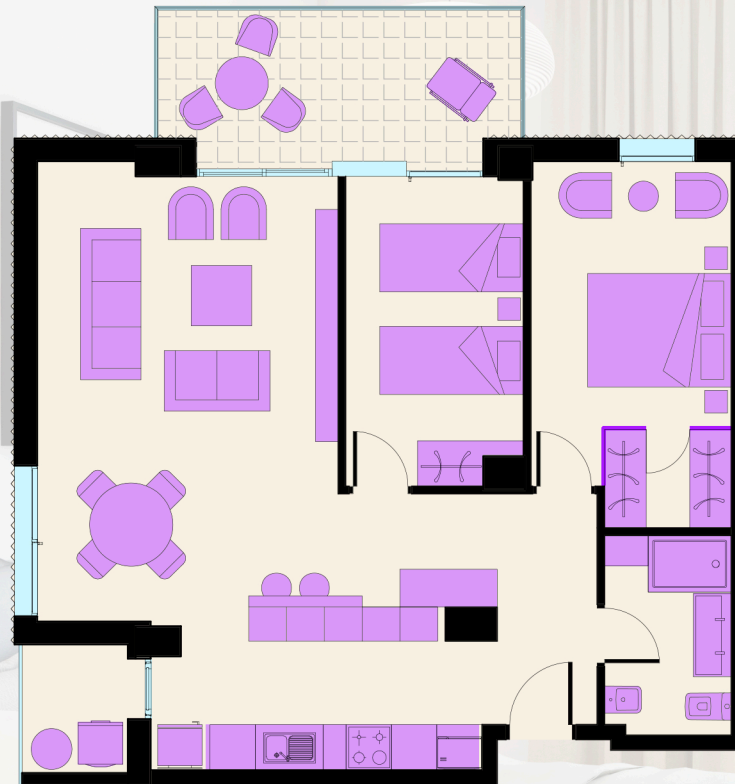

Residencial Samay

968 969 344

VIVIENDA 5ºD

ESCALA 1:100

| CUADRO DE SUPERFICIES UTILES VIVIENDA 5ºD | |
|--|-----------------|
| VESTIBULO | 4.10 M2 |
| DISTRIBUIDOR | 2.55 M2 |
| COCINA | 8.70 M2 |
| LAVADERO | 2.40 M2 |
| SALON-COMEDOR | 24.40 M2 |
| TERRAZA | 9.50 M2 |
| DORMITORIO 1 | 12.30 M2 |
| BAÑO 1 | 4.50 M2 |
| DORMITORIO 2 | 9.40 M2 |
| TOTAL | 77.75 M2 |

| CUADRO DE SUPERFICIES CONSTRUIDAS VIVIENDA 5ºD | |
|---|------------------|
| TOTAL | 101.04 M2 |