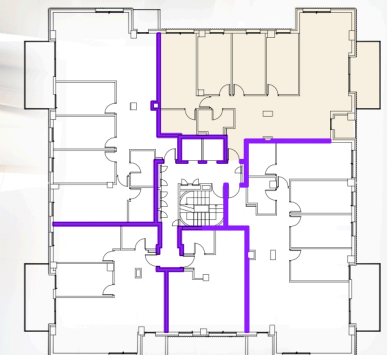

Residencial Samay

968 969 344

VIVIENDA 5ºB

ESCALA 1:100

CUADRO DE SUPERFICIES UTILES VIVIENDA 5ºB

VESTIBULO	3.15 M2
VESTIDOR	1.70 M2
DISTRIBUIDOR	8.30 M2
COCINA	9.55 M2
LAVADERO	2.30 M2
SALON-COMEDOR	25.75 M2
TERRAZA	9.25 M2
DORMITORIO 1	14.90 M2
BAÑO 1	4.70 M2
DORMITORIO 2	10.25 M2
DORMITORIO 3	10.35 M2
DORMITORIO 4	9.95 M2
BAÑO 2	4.10 M2
TOTAL	114.25 M2

CUADRO DE SUPERFICIES CONSTRUIDAS VIVIENDA 5ºB	150.02 M2
---	------------------

info@residencialsamay.com

info@inmointi.com