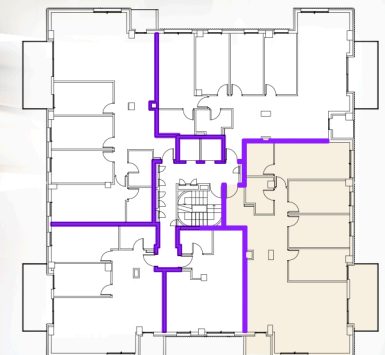

info@residencialsamay.com

info@inmointi.com