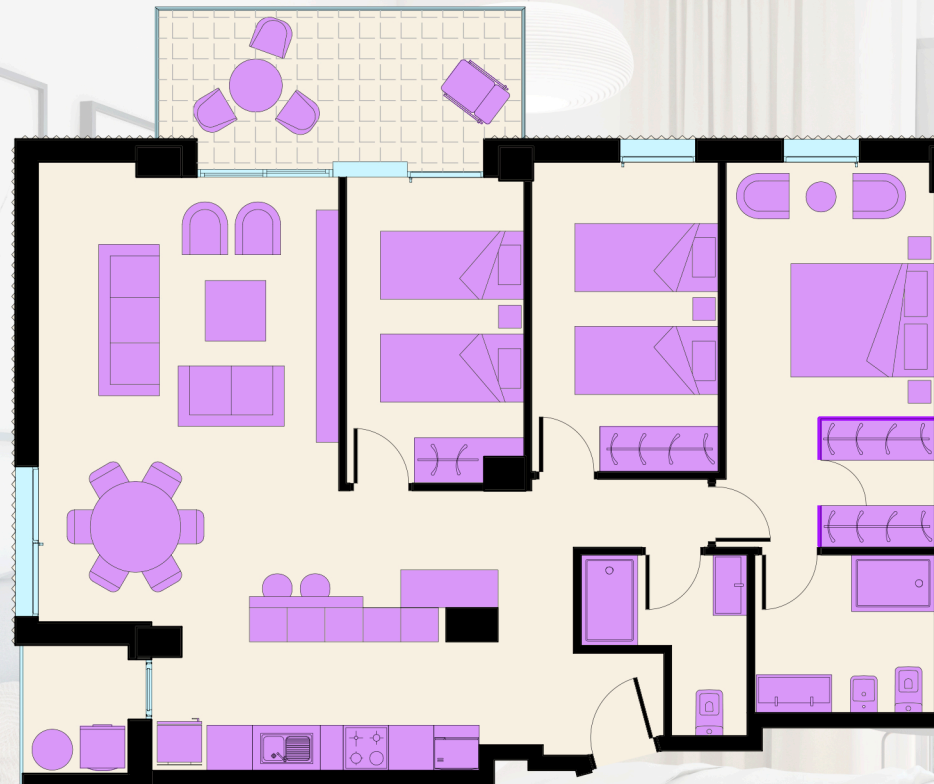

Residencial Samay

968 969 344

VIVIENDA 4ºD

ESCALA 1:100

CUADRO DE SUPERFICIES UTILES VIVIENDA 4ºD	
VESTIBULO	2.65 M2
DISTRIBUIDOR	5.80 M2
COCINA	9.20 M2
LAVADERO	2.40 M2
SALON-COMEDOR	24.60 M2
TERRAZA	9.50 M2
DORMITORIO 1	14.15 M2
BAÑO 1	4.95 M2
DORMITORIO 2	10.10 M2
DORMITORIO 3	9.30 M2
BAÑO 2	3.80 M2
TOTAL	96.45 M2

CUADRO DE SUPERFICIES CONSTRUIDAS VIVIENDA 4ºD	
	125.71 M2