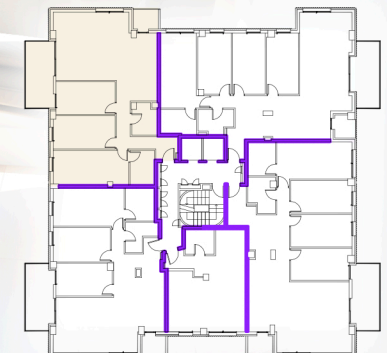

info@residencialsamay.com

info@inmointi.com