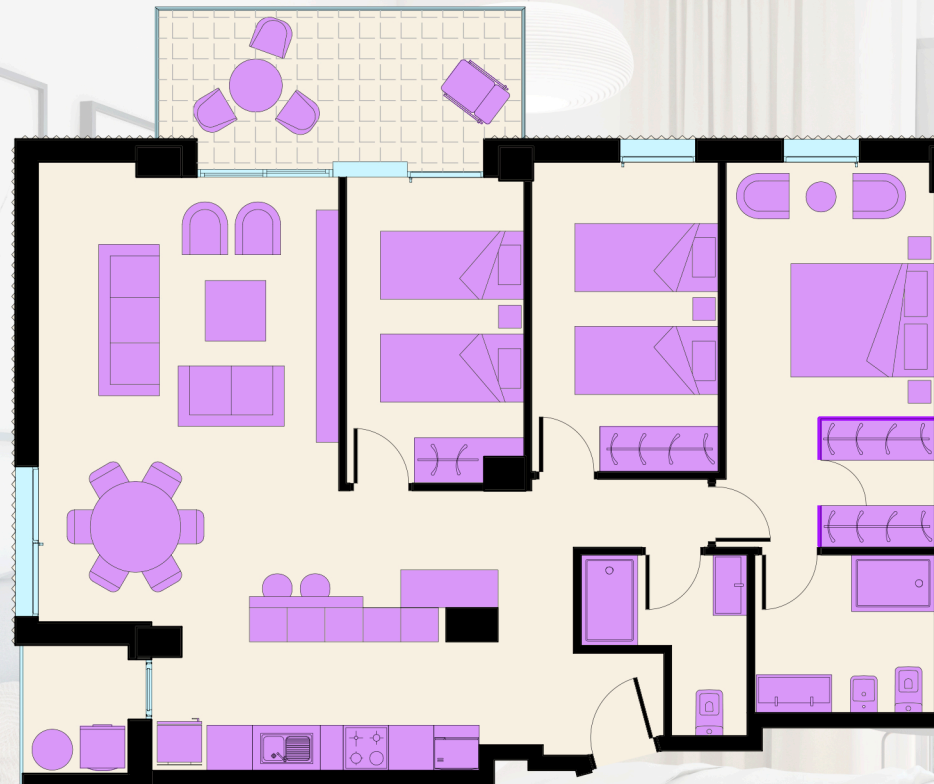

Residencial Samay

968 969 344

VIVIENDA 2ºD

ESCALA 1:100

CUADRO DE SUPERFICIES UTILES VIVIENDA 2ºD	
VESTIBULO	2.65 M2
DISTRIBUIDOR	5.80 M2
COCINA	9.20 M2
LAVADERO	2.40 M2
SALON-COMEDOR	24.60 M2
TERRAZA	9.50 M2
DORMITORIO 1	14.15 M2
BAÑO 1	4.95 M2
DORMITORIO 2	10.10 M2
DORMITORIO 3	9.30 M2
BAÑO 2	3.80 M2
TOTAL	96.45 M2
CUADRO DE SUPERFICIES CONSTRUIDAS VIVIENDA 2ºD	
	125.71 M2