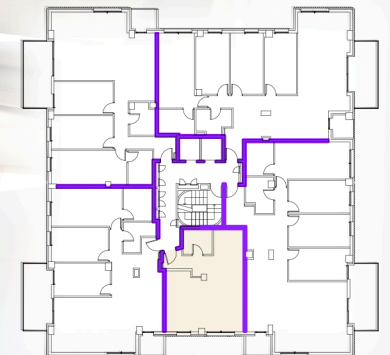

## VIVIENDA 1ºE

ESCALA 1:50

ESCALA GRAFICA

CUADRO DE SUPERFICIES UTILES	
VIVIENDA 1ºE	
VESTIBULO	3.90 M2
SALON-COCINA-COMEDOR	19.40 M2
BAÑO 1	3.80 M2
DORMITORIO	11.45 M2
<b>TOTAL</b>	<b>38.55 M2</b>

CUADRO DE SUPERFICIES CONSTRUIDAS	
VIVIENDA 1ºE	
	50.03 M2