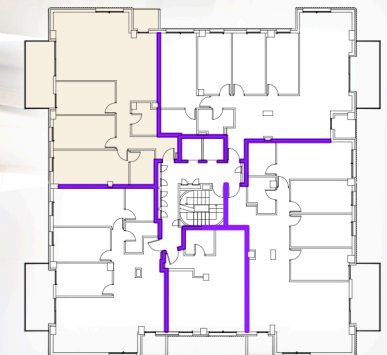

info@residencialsamay.com

info@inmointi.com