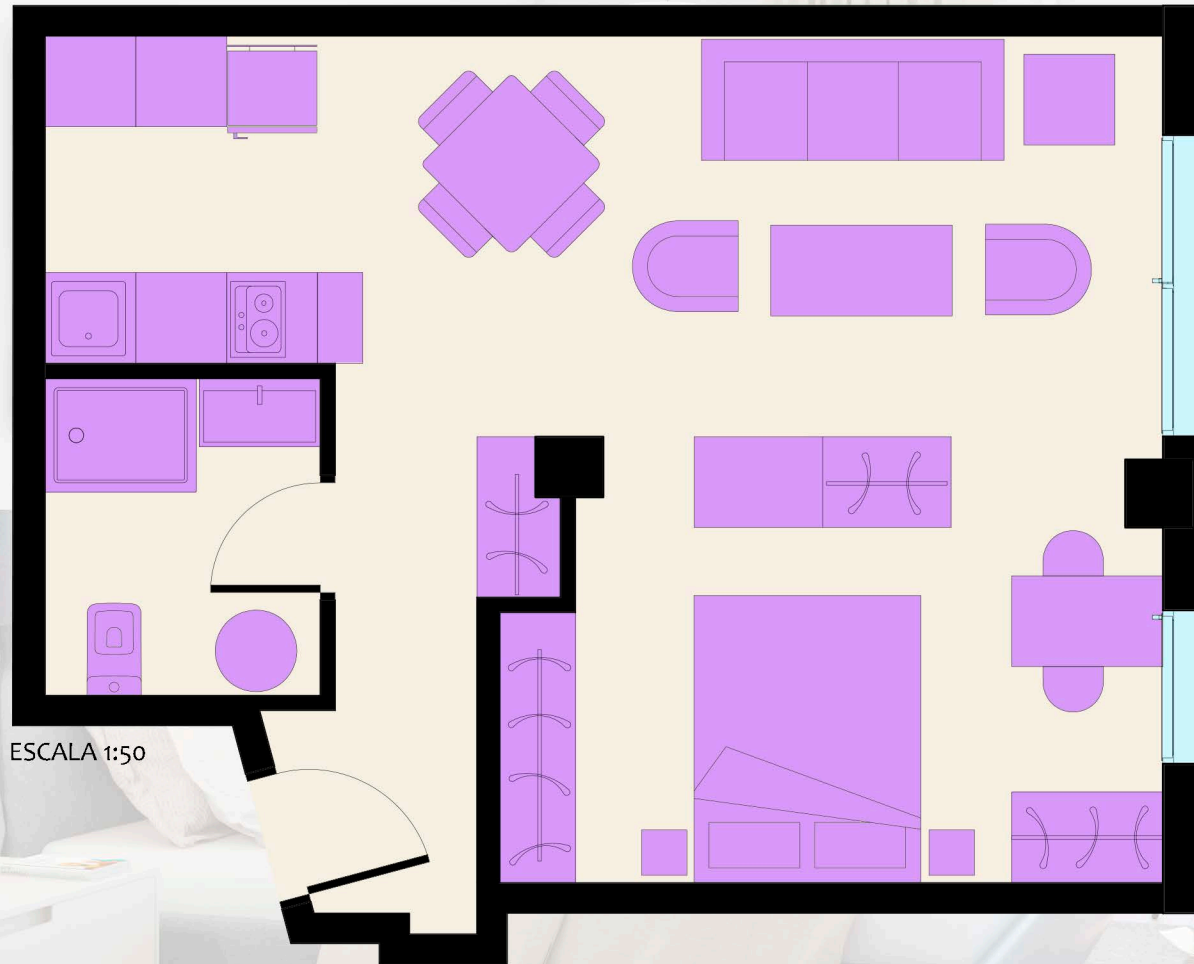

Residencial Samay

968 969 344

VIVIENDA 2ºE

ESCALA 1:50

ESCALA GRAFICA

CUADRO DE SUPERFICIES UTILES	
VIVIENDA 2ºE	
SALON-COMEDOR-COCINA	19.40 M2
VESTIBULO	3.90 M2
BAÑO 1	3.80 M2
DORMITORIO 1	11.45 M2
TOTAL	38.55 M2

CUADRO DE SUPERF. CONSTRUIDAS	
VIVIENDA 2ºE	
	48.52 M2